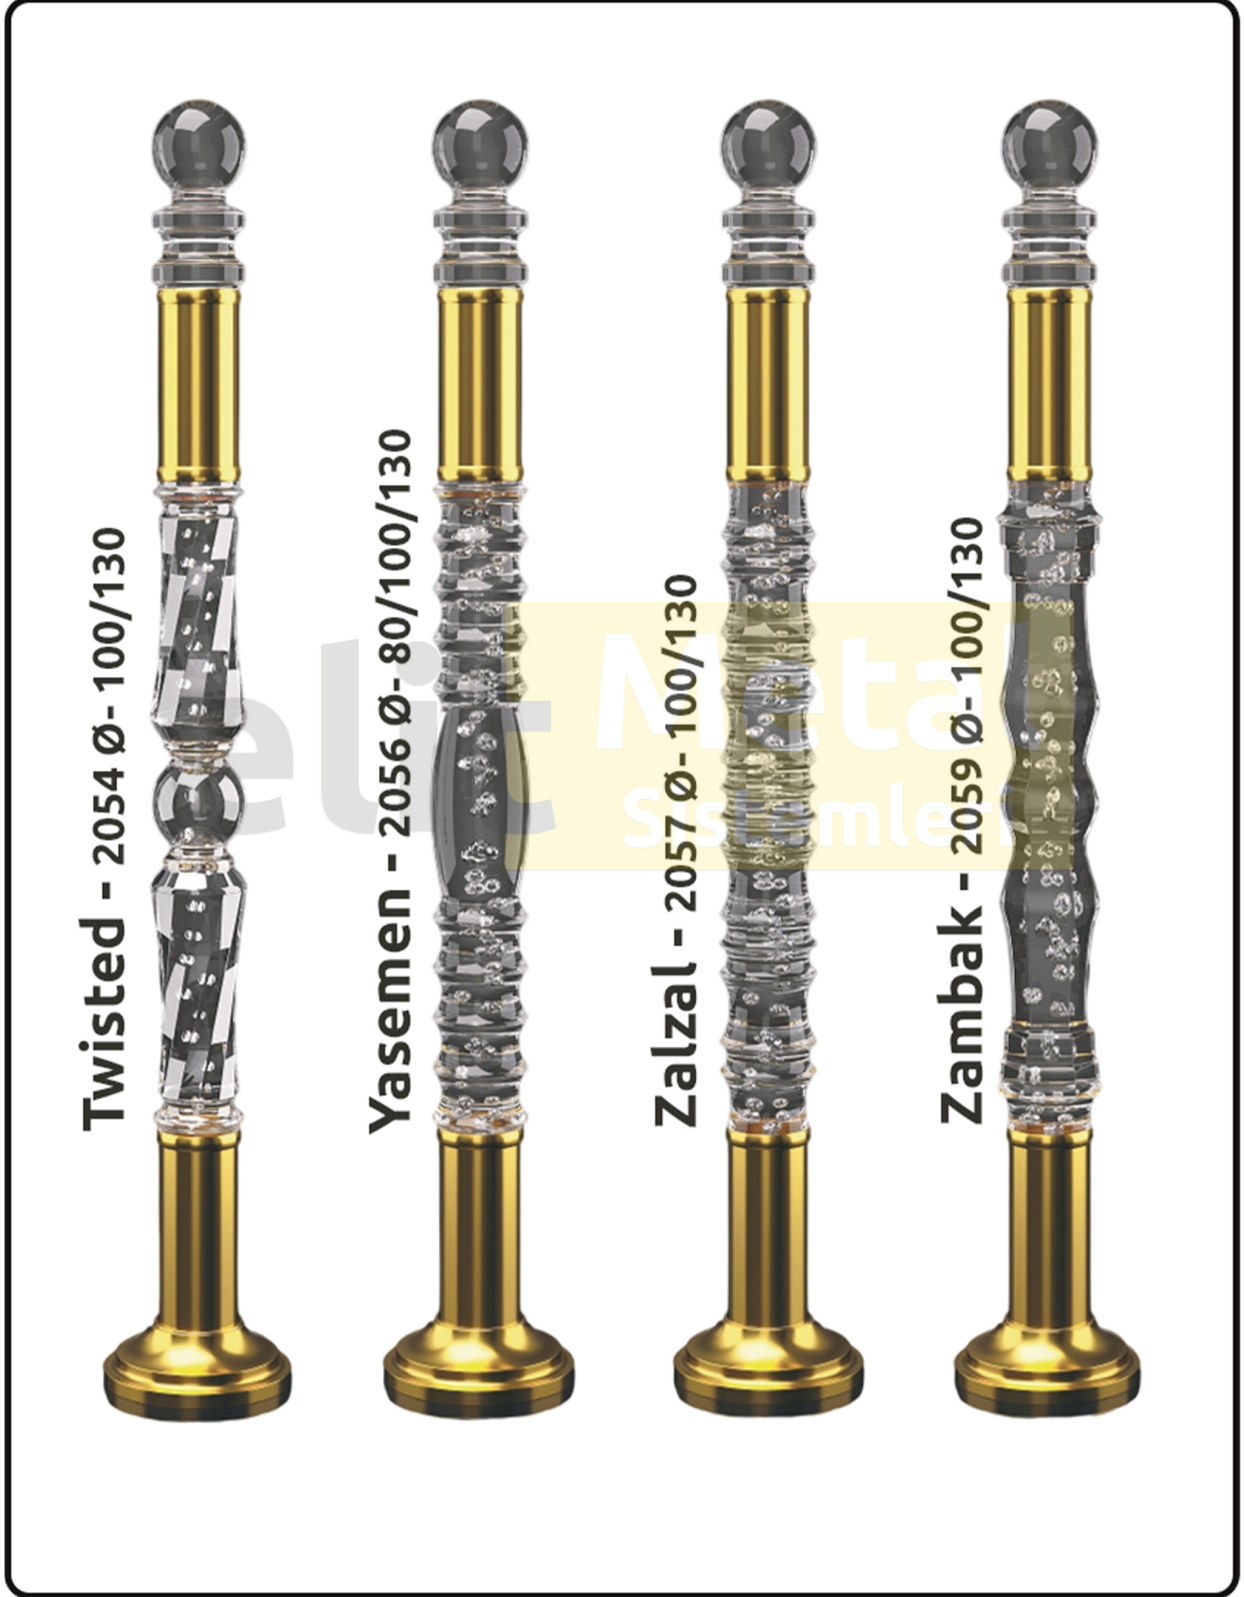

Pleksi Baba Modelleri