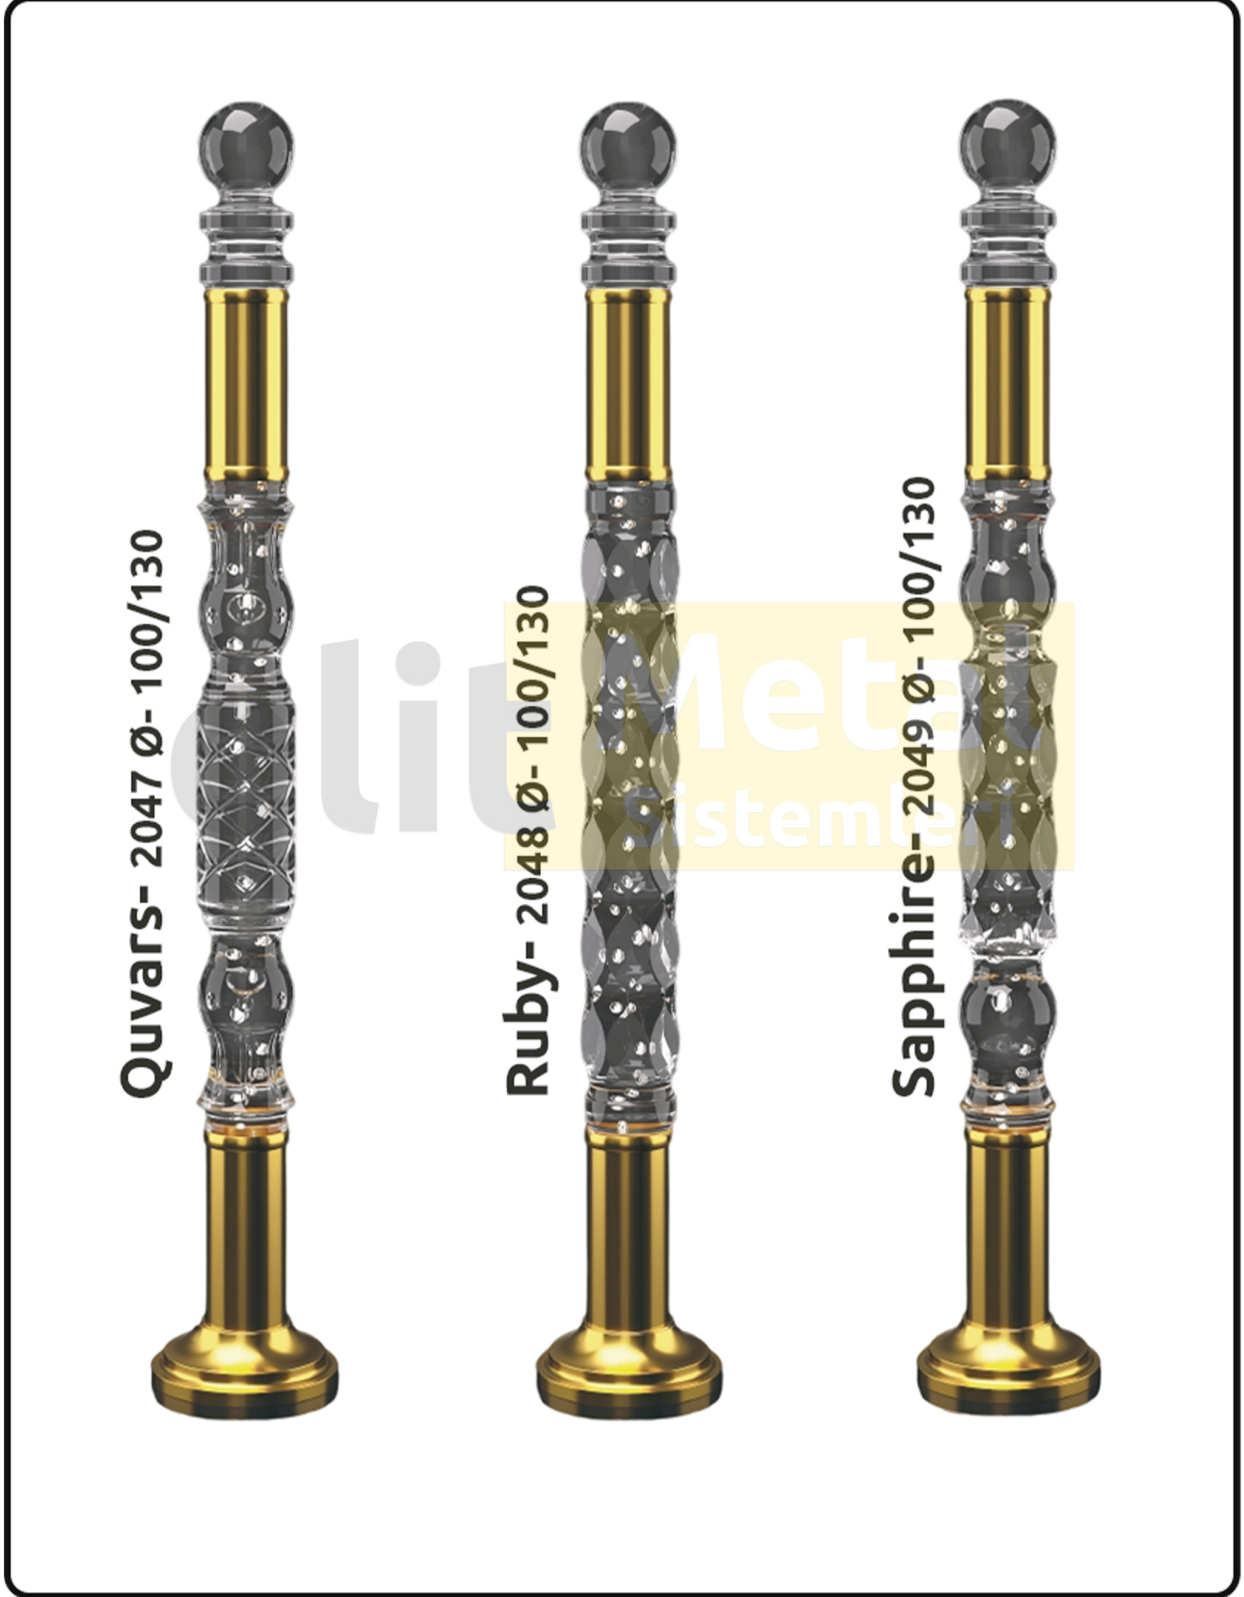

Pleksi Baba Modelleri