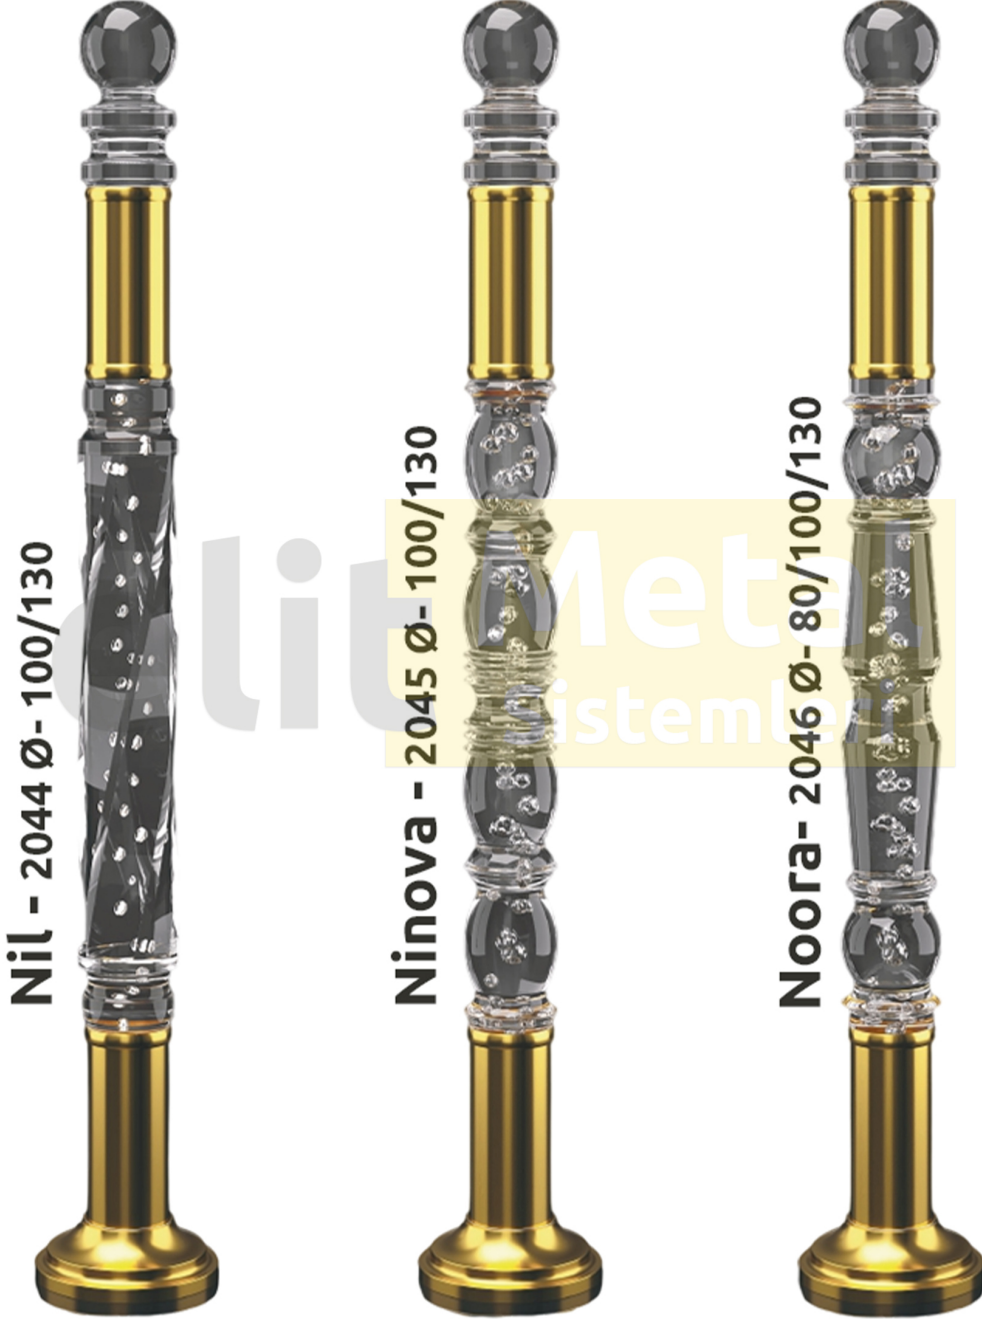

Pleksi Baba Modelleri