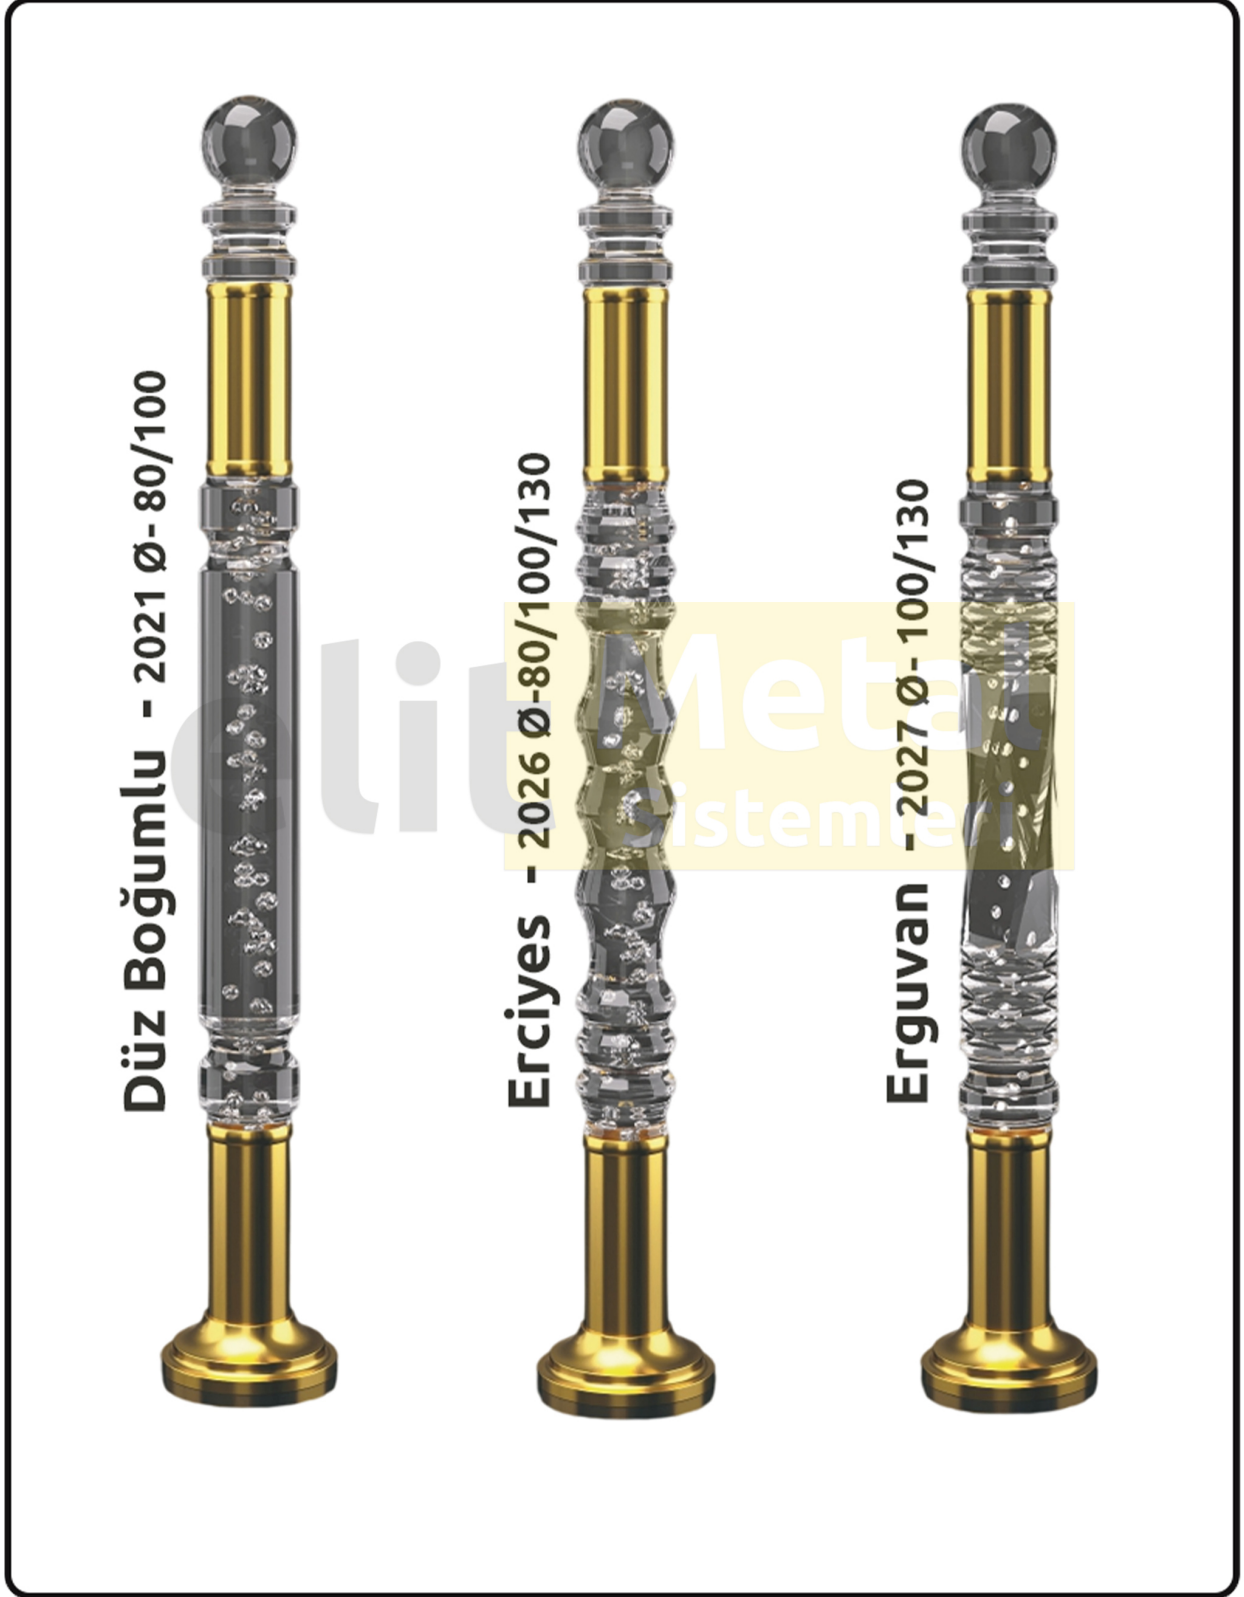

Pleksi Baba Modelleri